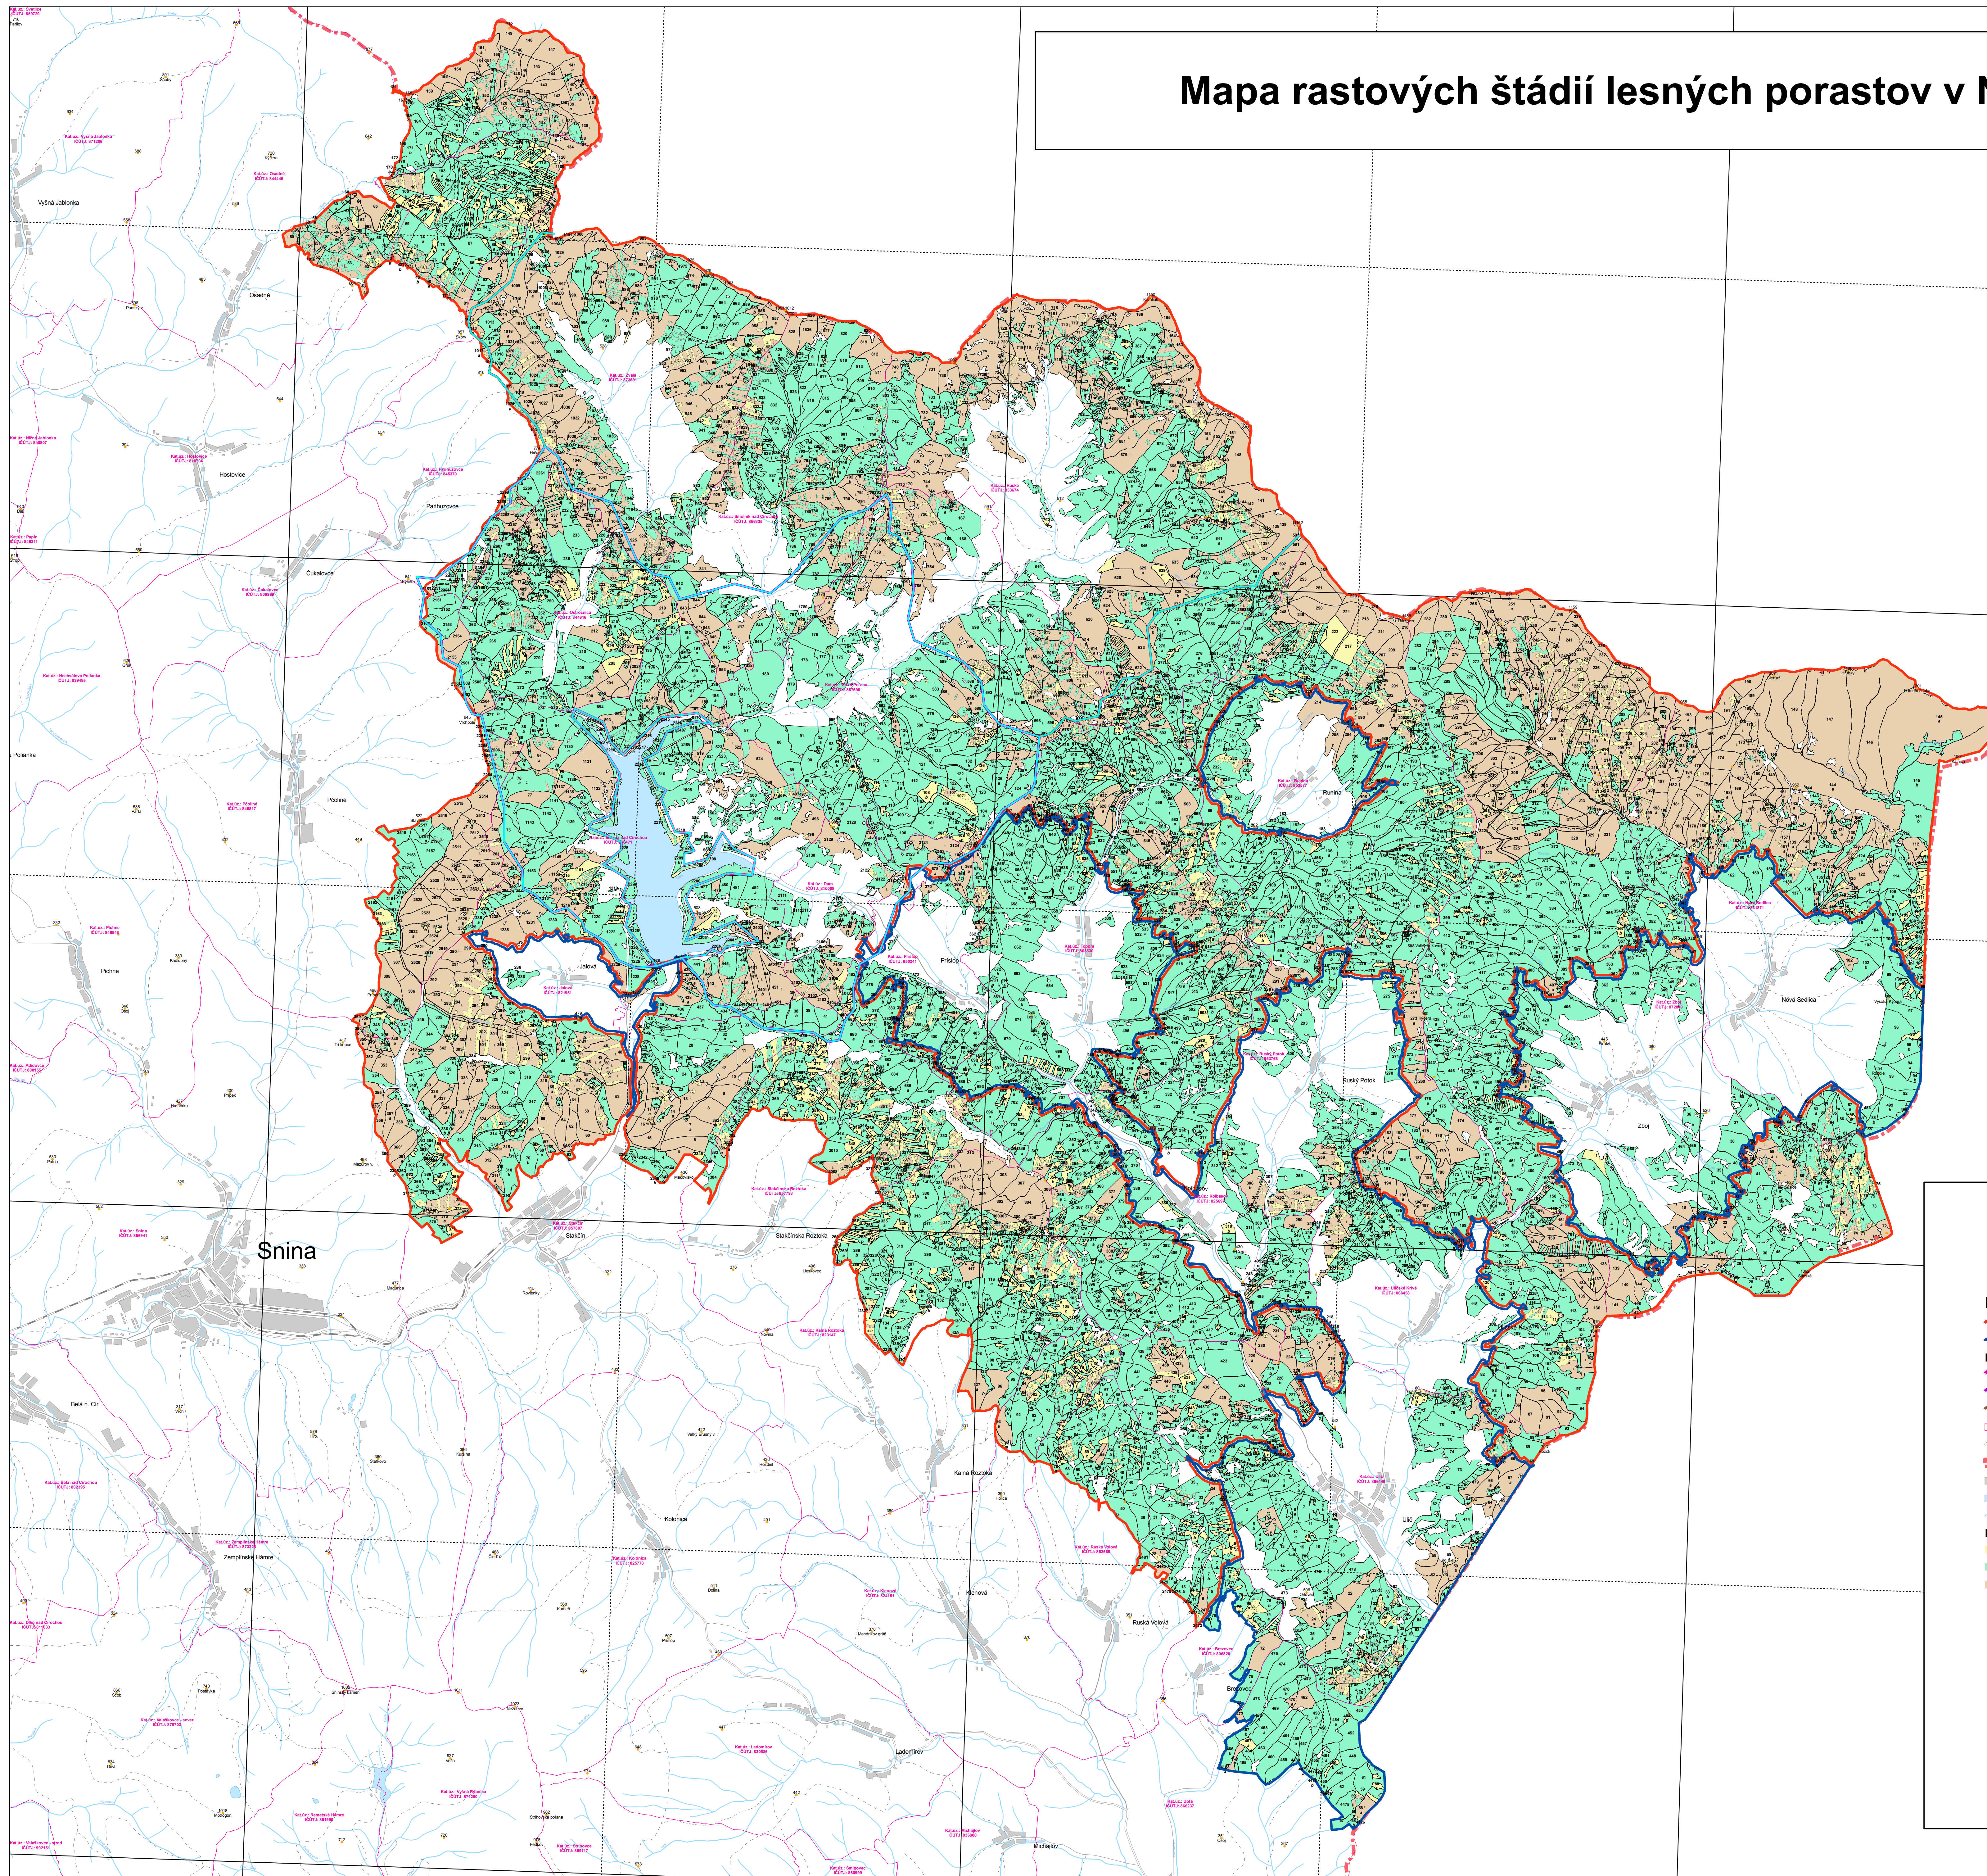

Mapa rastových štádií lesných porastov v Národnom parku Poloniny

Legenda:

- Hranica územia NP Poloniny
- Hranica ochranného pásma NP Poloniny
- Hranice pásiem hygienickej ochrany Vodárenskej nádrže Starina
- PHO 1. stupňa
- PHO 2. stupňa vnútorné
- PHO 2. stupňa vonkajšie
- Hranice katastrálnych území
- Železnica
- Štátna hranica
- Sídla
- Vodné plochy
- Vodné toky
- Rastové štádia:**
- Mladiny (vek porastov 0-20 rokov)
- Žrdkoviny a žrdoviny (21 až 80 rokov)
- Kmeňoviny (nad 80 rokov)

Mierka
1 0,5 0 1 2 3 4 5
1:40 000 Kilometre