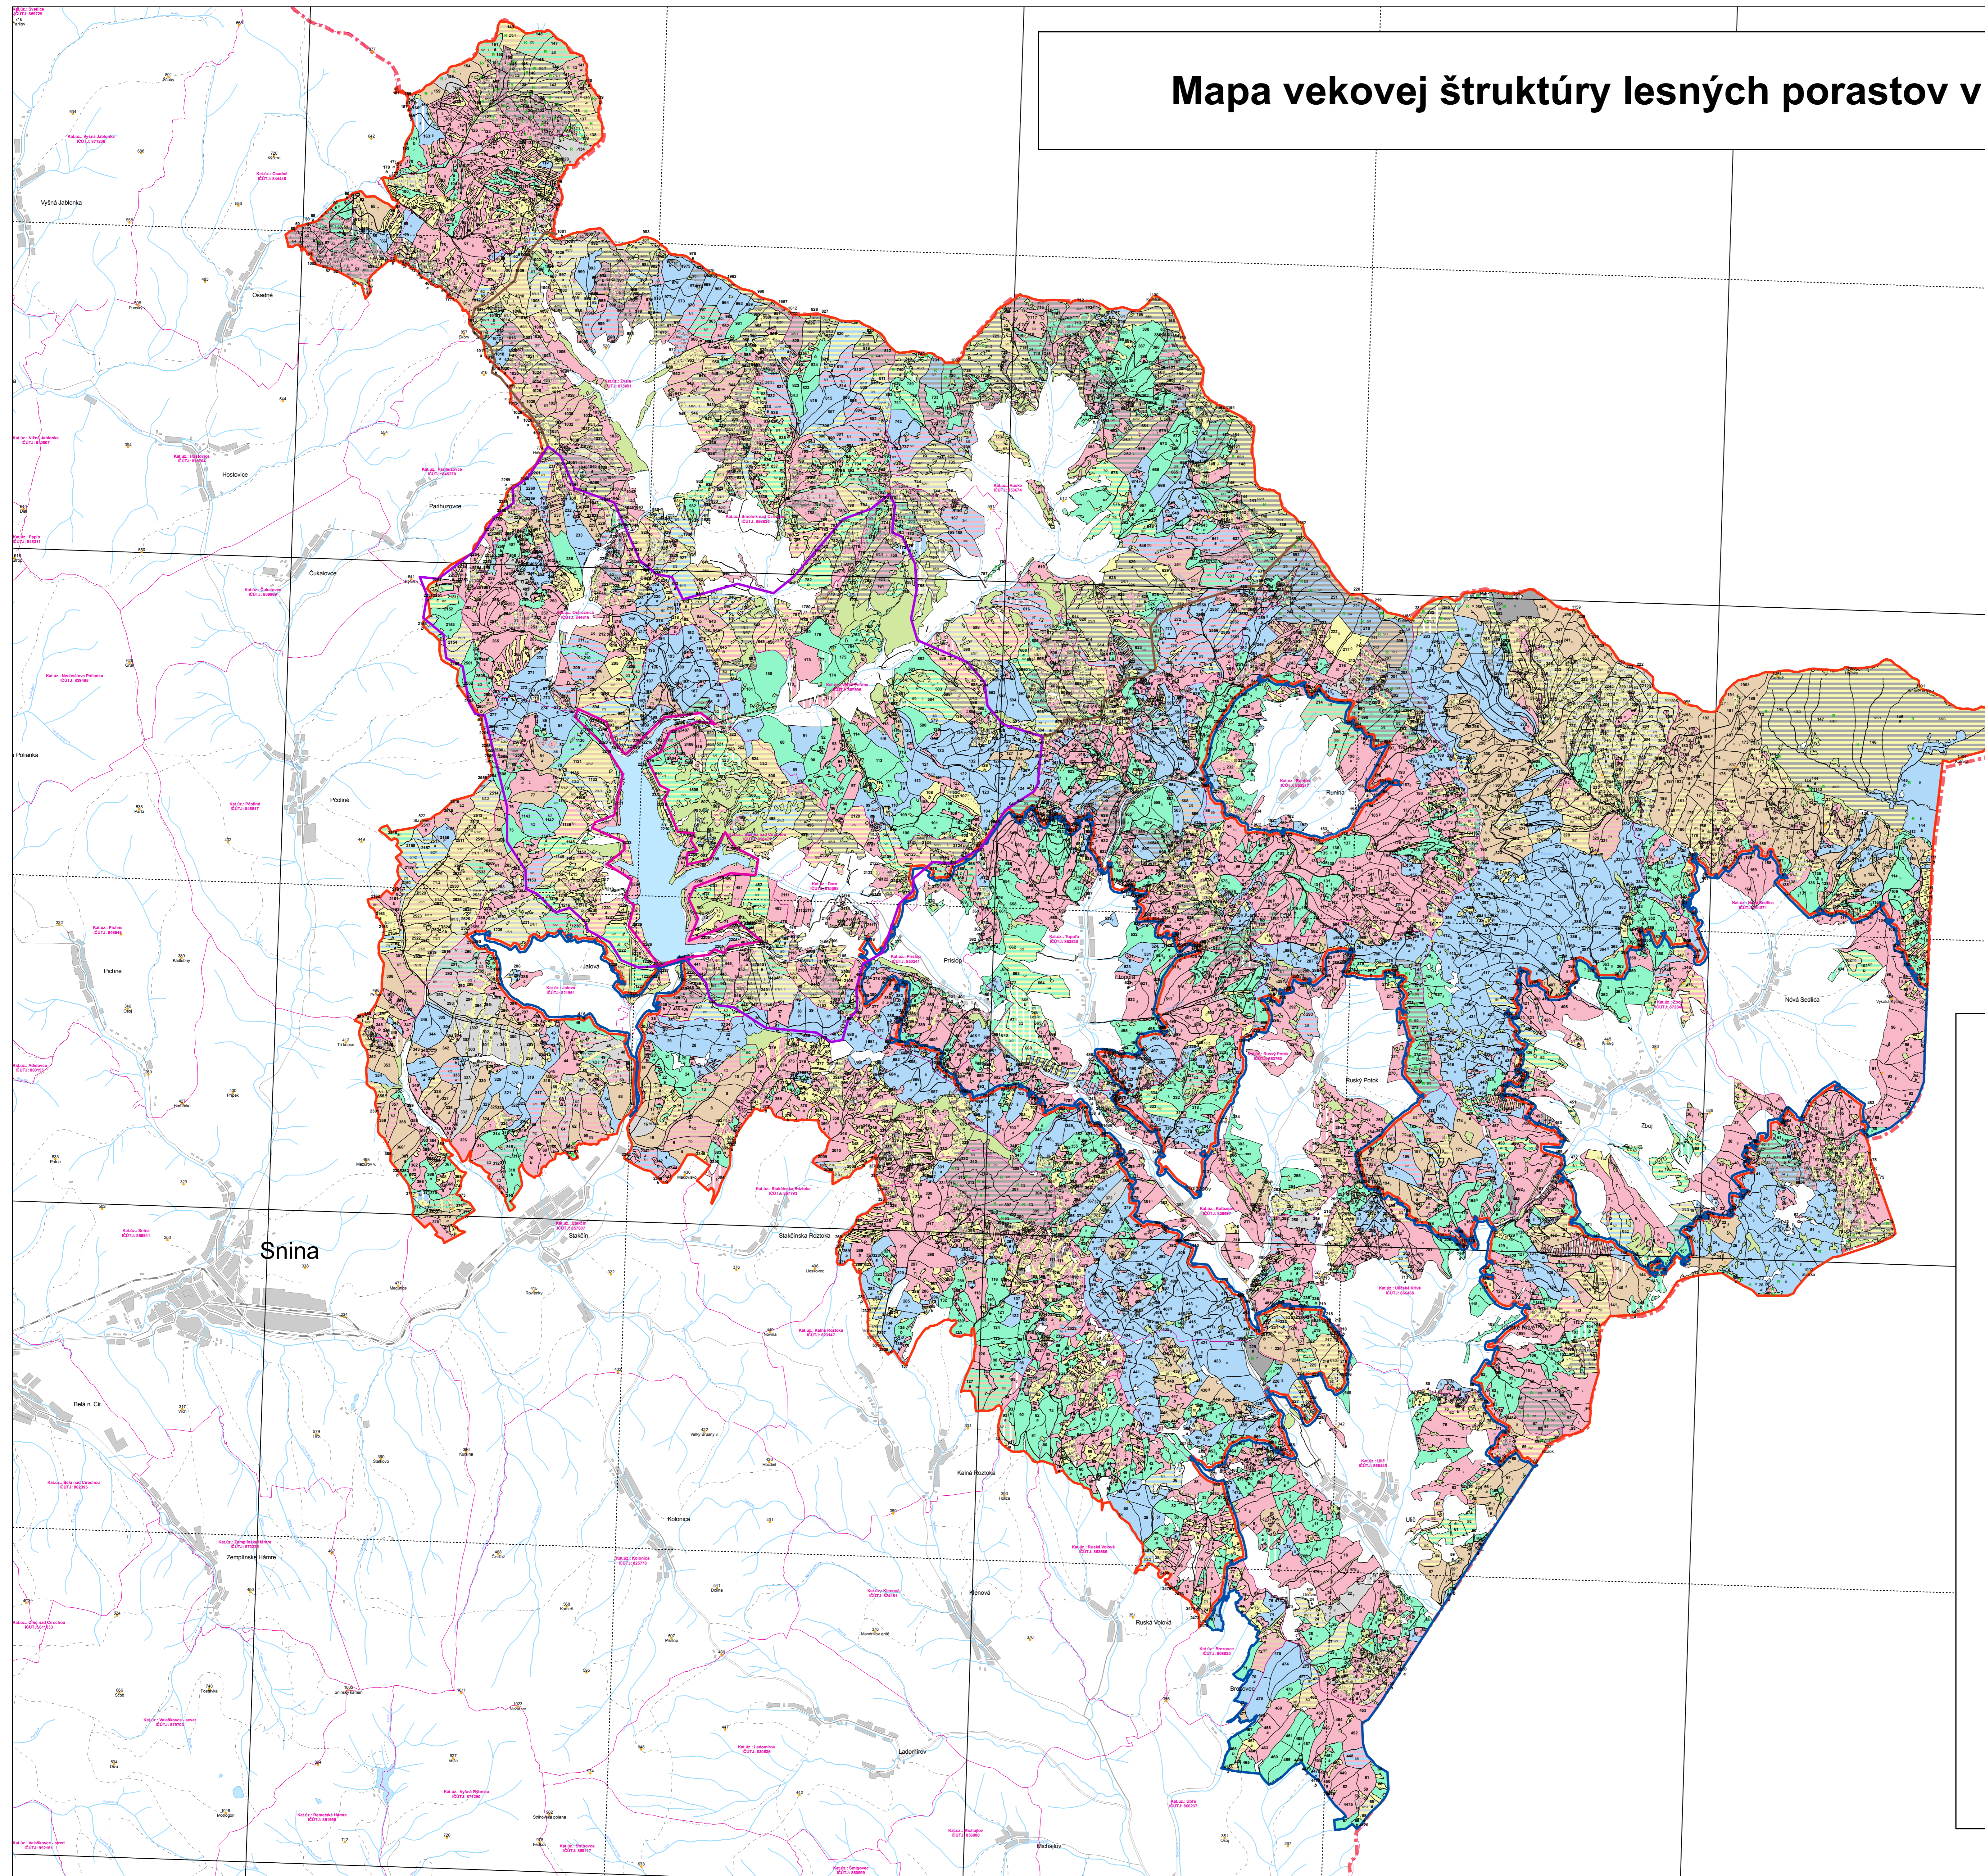

Mapa vekovej štruktúry lesných porastov v Národnom parku Poloniny

Legenda:

- Hranica územia NP Poloniny
- Hranica ochranného pásma NP Poloniny
- Hranice pásiem hygienickej ochrany Vodárenskej nádrže Starina
- PHO 1. stupňa
- PHO 2. stupňa vnútorné
- PHO 2. stupňa vonkajšie

Trieda

- Holina
- 1. vek. trieda (1-20 rokov)
- 2. vek. trieda (21-40 rokov)
- 3. vek. trieda (41-60 rokov)
- 4. vek. trieda (61-80 rokov)
- 5. vek. trieda (81-100 rokov)
- 6. vek. trieda (101-120 rokov)
- 7. vek. trieda (121 rokov a viac)
- Viacetážový porast
- Porast so zakmenením pod 0,6
- Ostatné lesné pozemky
- Lesné cesty
- Hranice katastrálnych území
- Železnica
- Štátna hranica
- Sídla
- Vodné plochy
- Vodné toky

Mierka

Kilometre

1 0,5 0 1 2 3 4 5

1:40 000