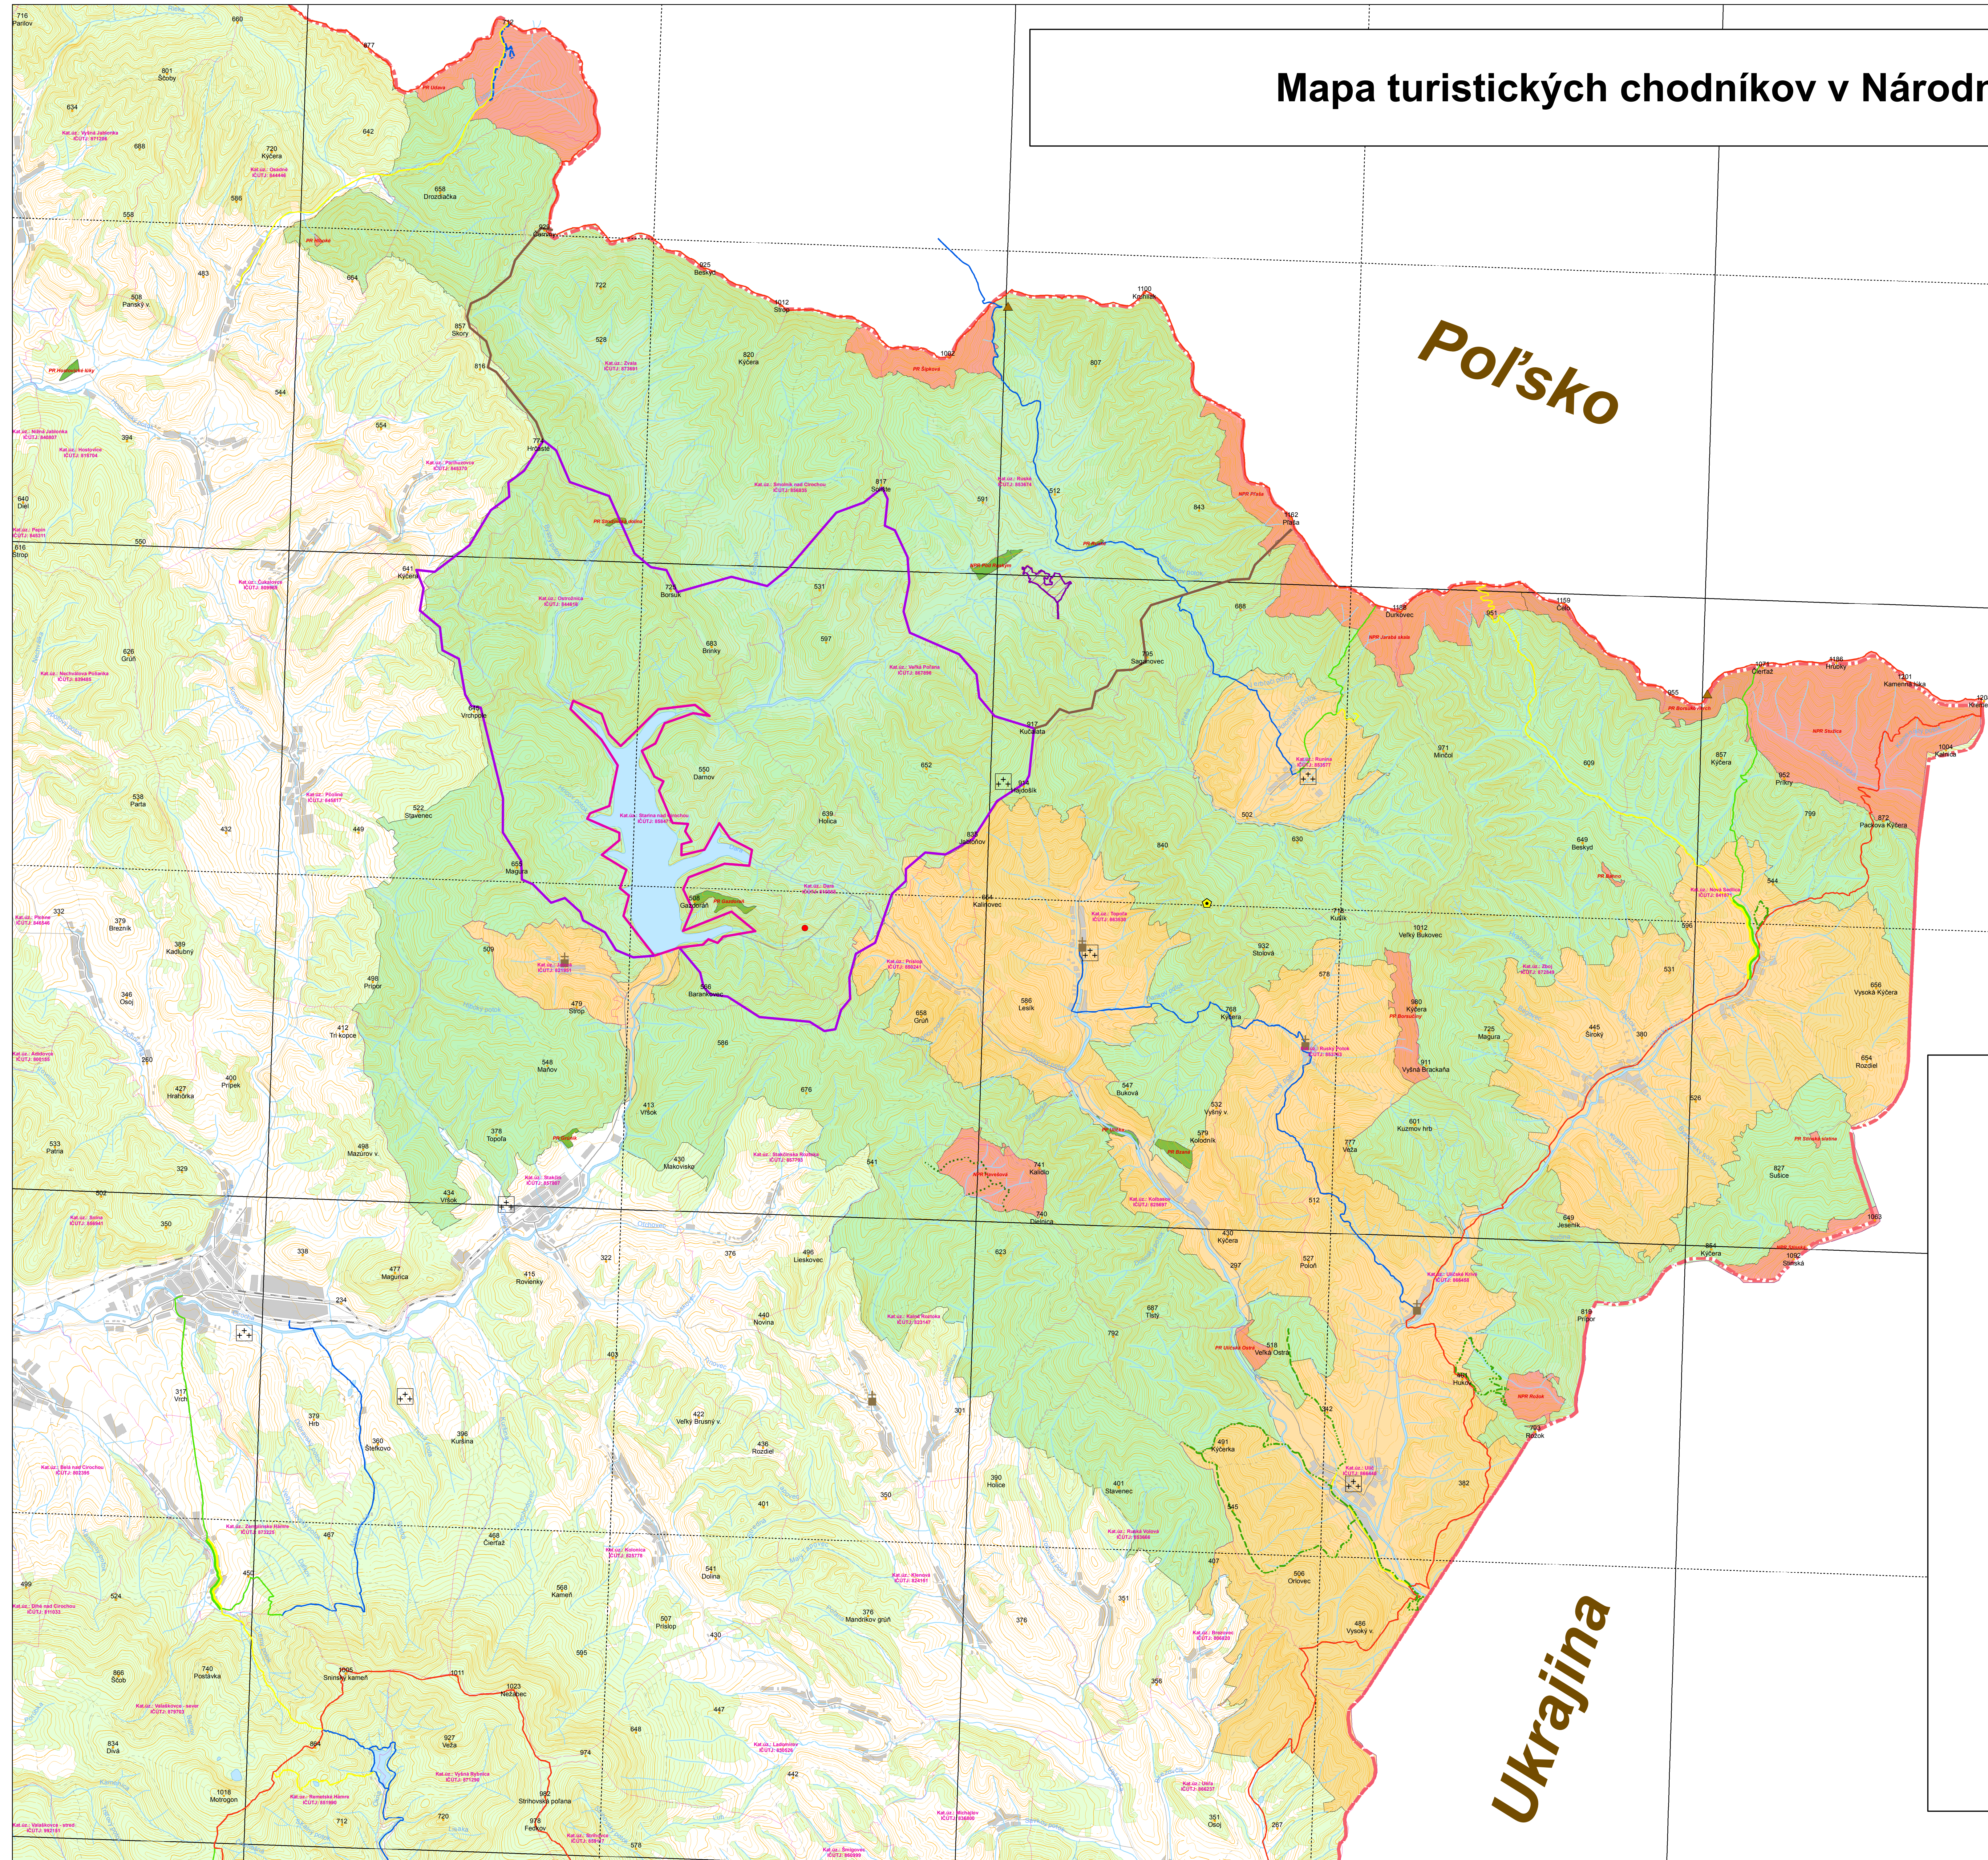

Mapa turistických chodníkov v Národnom parku Poloniny

Poľsko

Ukrajina

Legenda:

- Stupne ochrany prírody**
- Ochranné pásmo Národného parku - 2. stupeň
- Vlastné územie Národného parku - 3. stupeň
- Maloplošné chránené územia so 4. stupňom
- Maloplošné chránené územia s 5. stupňom
- Hranice pásiem hygienickej ochrany Vodárenskej nádrže Starina**
- PHO 1. stupňa
- PHO 2. stupňa vnútorné
- PHO 2. stupňa vonkajšie
- Turistické chodníky
- Náučný chodník
- Náučný chodník so sprievodom NP Poloniny
- Medzinárodný lesnícky náučný chodník
- Miesta vyhradené pre bivačovanie - stanovanie
- Miesto vyhradené pre paragliding
- Geologická náučná lokalita
- Drevené kostolíky
- Významné cintoriny z 1. svetovej vojny
- Lokality vyhradené pre zjazdové lyžovanie
- Výškové body
- Železnica
- Štátna hranica
- Vodné plochy
- Vodné toky
- Sídla
- Lesné porasty