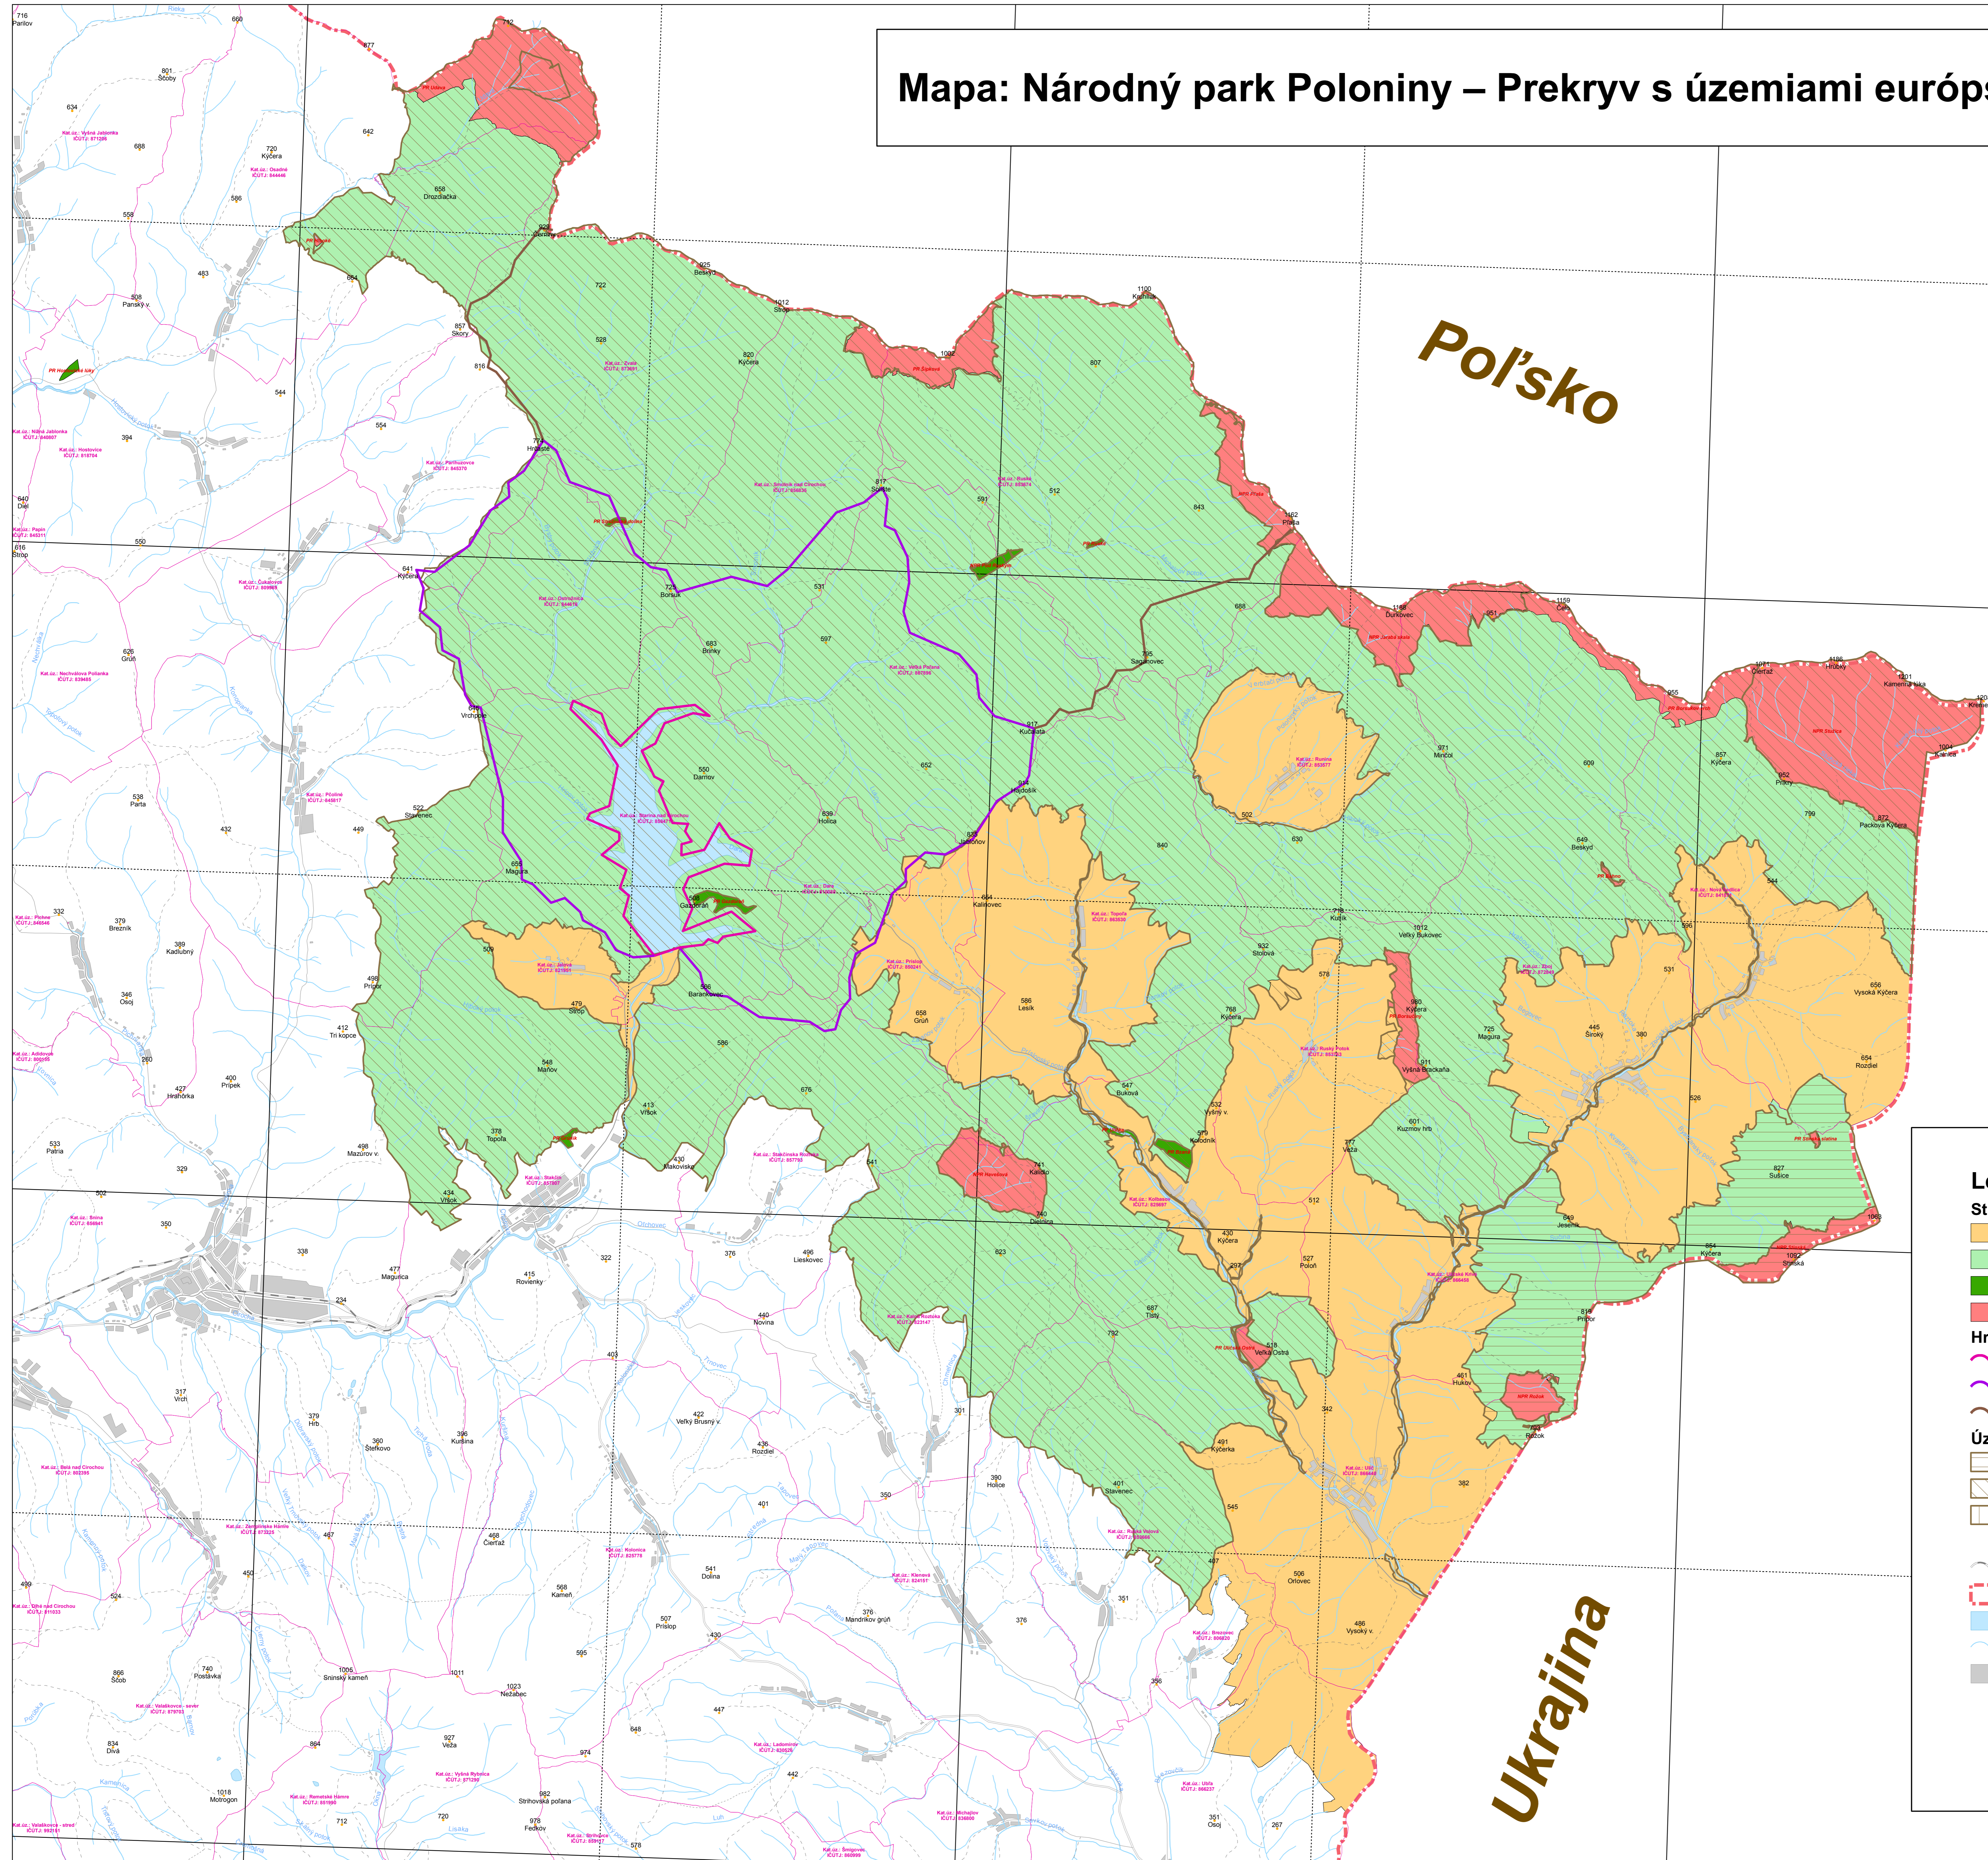

Mapa: Národný park Poloniny – Prekryv s úzermi európskeho významu (NATURA 2000)

Legenda:

Stupne ochrany prírody

- Ochranné pásmo Národného parku - 2. stupeň
- Vlastné územie Národného parku - 3. stupeň
- Maloplošné chránené územia so 4. stupňom
- Maloplošné chránené územia s 5. stupňom

Hranice pásiem hygienickej ochrany Vodárenskej nádrže Starina

- PHO 1. stupňa
- PHO 2. stupňa vnútorné
- PHO 2. stupňa vonkajšie

Územia európskeho významu

- Územie európskeho významu SKUEV0210 Stinská
- Územie európskeho významu SKUEV0229 Bukovské vrchy
- Územie európskeho významu SKUEV0234 Ulička

• Výškové body
 — Železnica
 - - - Štátna hranica
 ■ Vodné plochy
 ~ Vodné toky
 ■ Sídla

Mierka
 1 0,5 0 1 2 3 4 5
 1:40 000 Kilometre