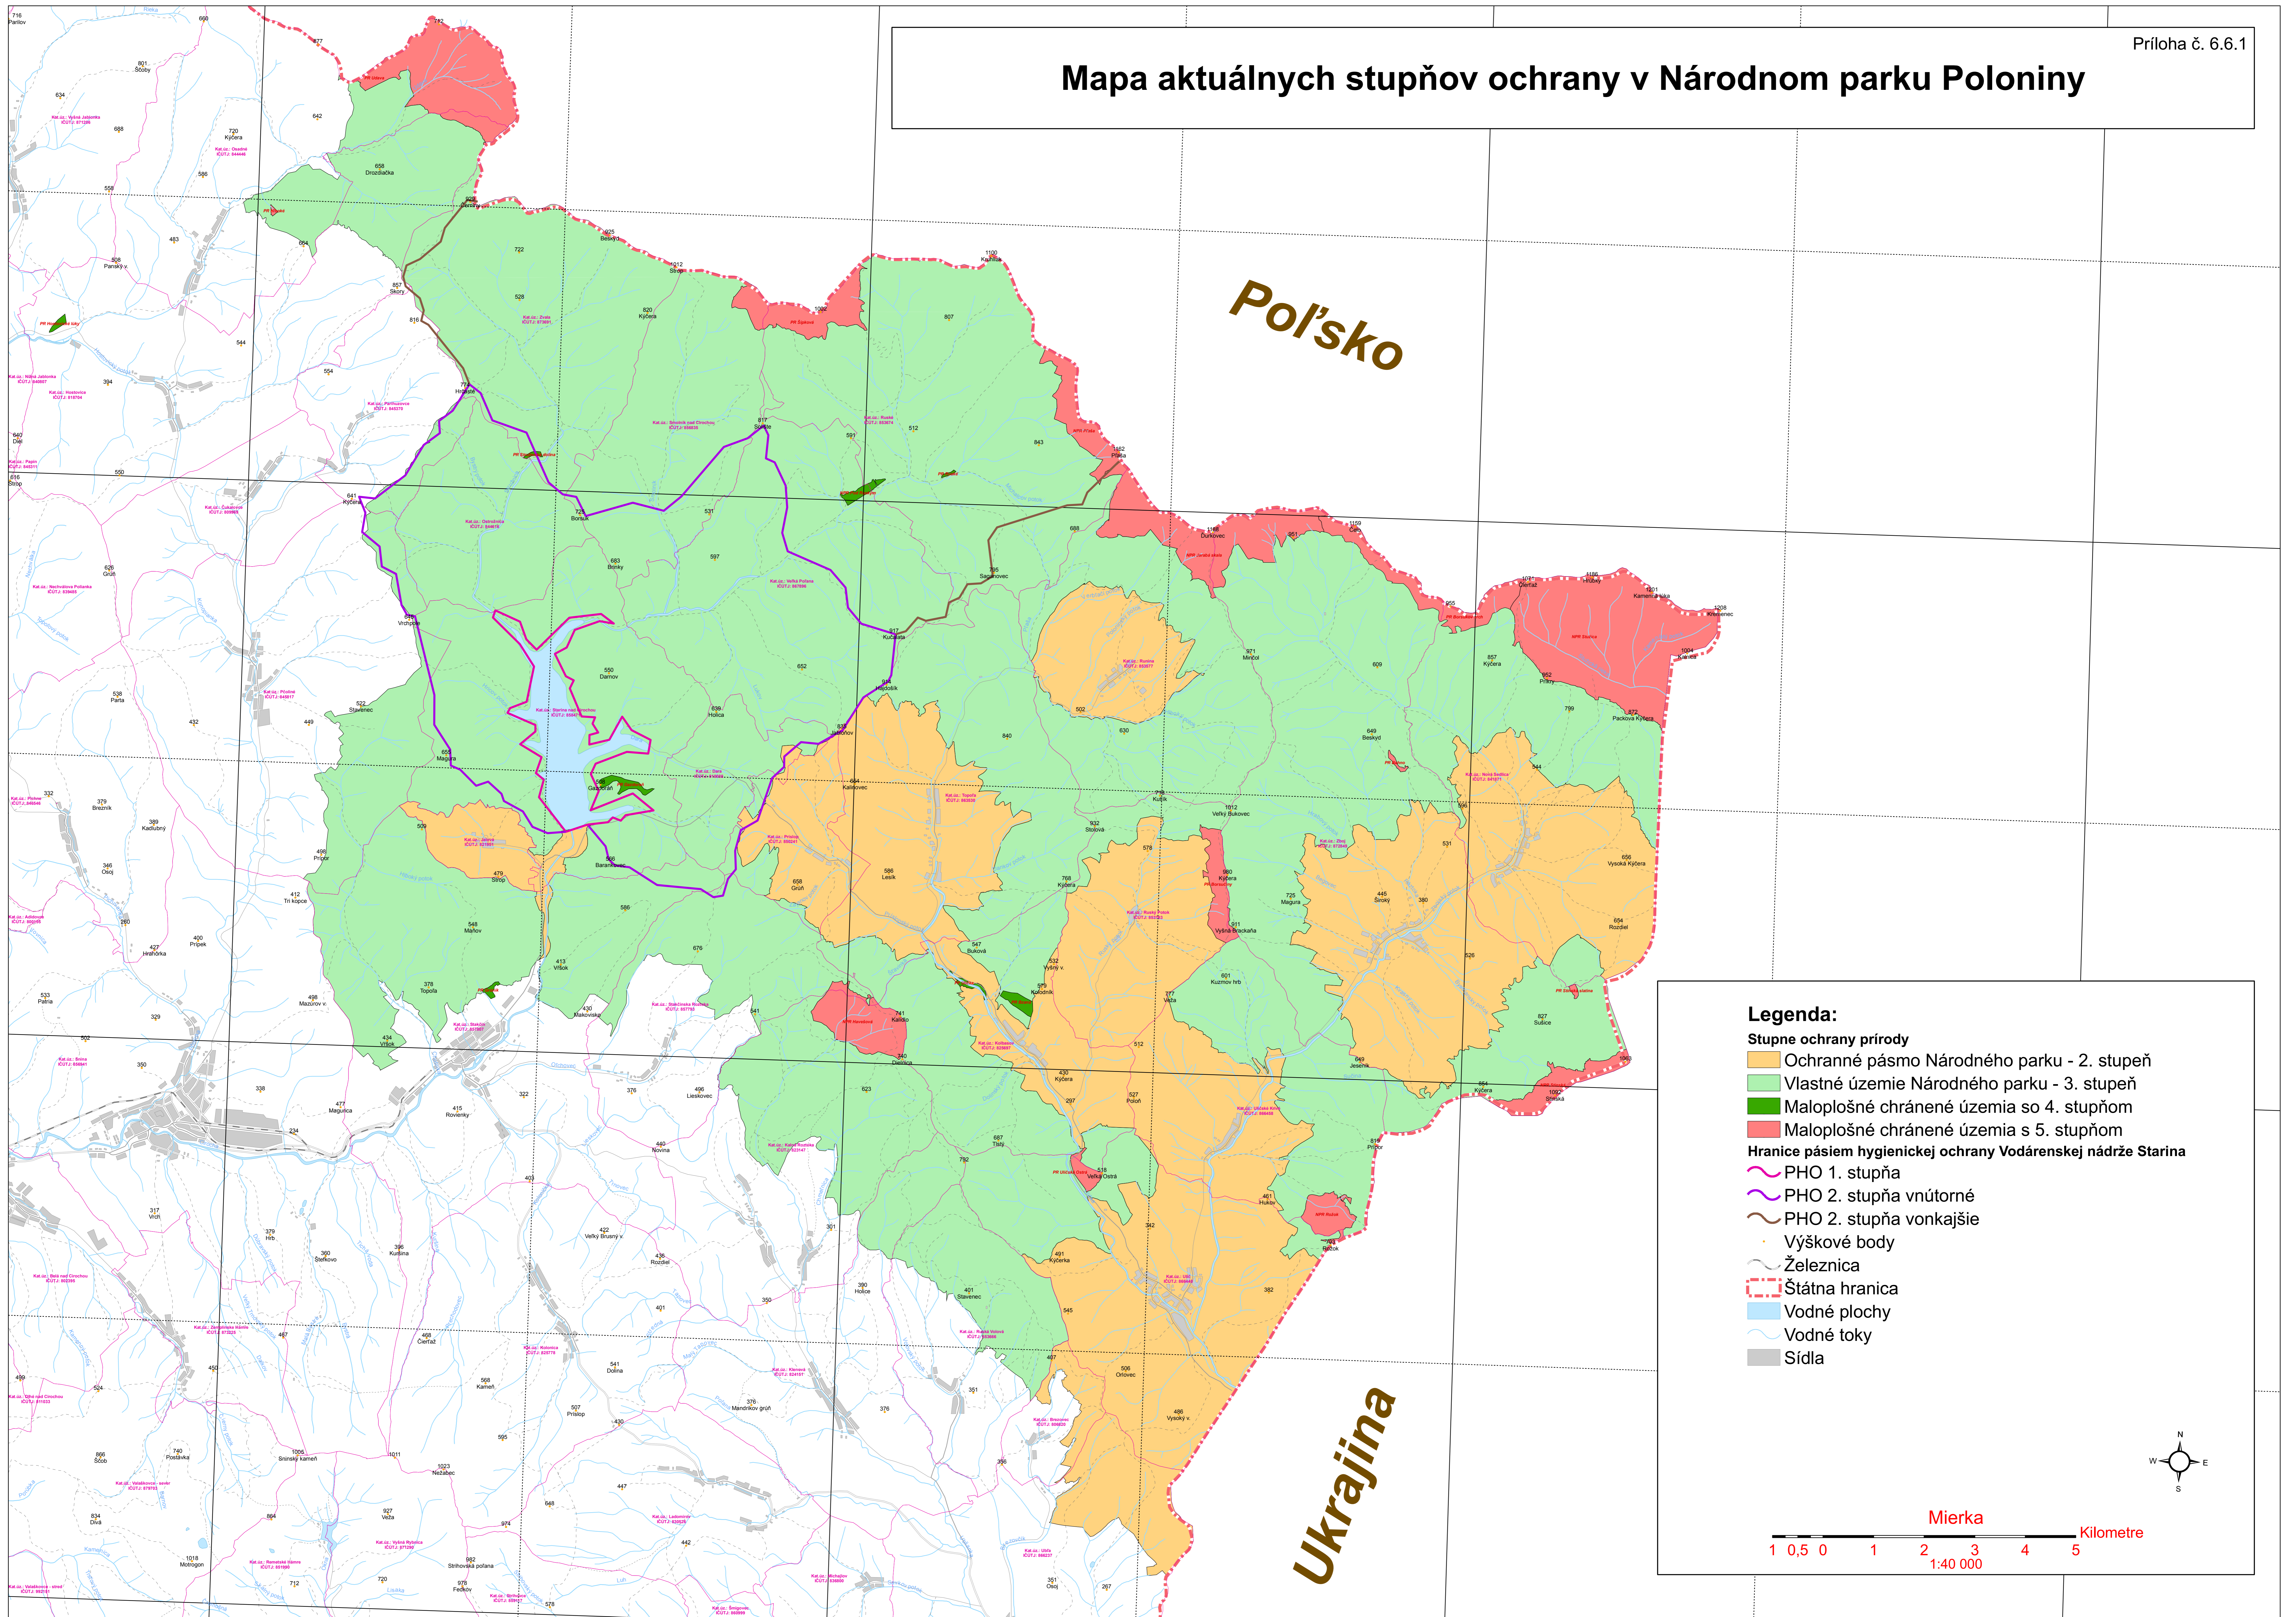

Mapa aktuálnych stupňov ochrany v Národnom parku Poloniny

Legenda:

Stupne ochrany prírody

- Ochranné pásmo Národného parku - 2. stupeň
- Vlastné územie Národného parku - 3. stupeň
- Maloplošné chránené územia so 4. stupňom
- Maloplošné chránené územia s 5. stupňom

Hranice pásiem hygienickej ochrany Vodárenskej nádrže Starina

- PHO 1. stupňa
- PHO 2. stupňa vnútorné
- PHO 2. stupňa vonkajšie

- Výškové body
- Železnica
- Štátna hranica
- Vodné plochy
- Vodné toky
- Sídla